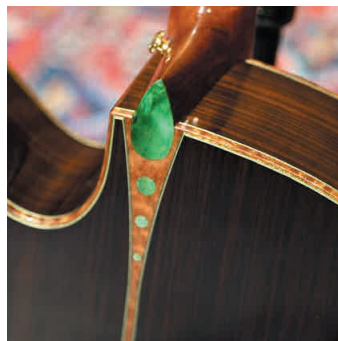

Swift (スイフト)

■ブランド: ナターシャ ■アコースティック・ギター ■JAN: 4570122501571

■価格: オープン 実勢価格¥245,000 (税込¥269,500) ■発売時期: 2026年5月

新世代“S”シリーズ 中核となる高品位モデル登場

“軽やかに、俊敏に” その名の通り、Swiftはスムーズな演奏体験を追求した一本。

シャープなカタウエイに加え、アームレストやバックコンターなどの立体加工を施し、身体の曲線に自然にフィット。

軽量かつ均衡した重量配分により、長時間の抱え込みでも快適で、立奏時も安定したポジションを保ちます。特にフィンガースタイルの繊細なタッチや高速フレーズの再現性に優れています。

音響面では、改良されたXプレーシングが俊敏なレスポンスと明瞭な音の分離感を実現。低音は濁りなく、中高音は透き通るように伸び、ひとつひとつの音が軽やかに跳ねる感覚を生み出します。

背面の緑の雨粒インレイは、自然と生命力の象徴。スピード感溢れる演奏に対応する新基準を現実化したとも言える、新世代モデルの誕生です。

Swift仕様

- トップ: シトカスプルス単板
 - サイド&バック: インディアンローズウッド単板
 - ネック: マホガニー5pcs
 - 指板: ブラックウッド400R
 - 指板インレイ: “Swift”パロイド材
 - スケール: 650mm
 - ナット幅: 43mm
 - ブリッジ: HPLエボニー
 - ナット&サドル: 牛骨
 - マシンヘッド: ゴールド
- *専用ギグバッグ付属