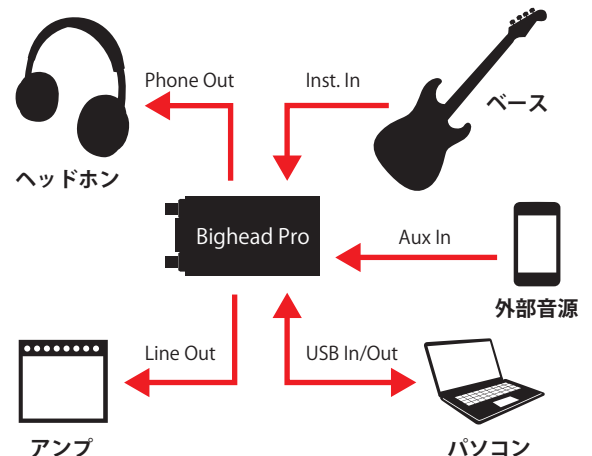

BIGHEAD-Pro

■ブランド:フィルジョーンズベース ■モデル名:ビッグヘッド-プロ (ベース用ポータブルアンプ)
 ■オープン価格(実勢価格:¥32,000前後) ■発売時期:2018年12月 ■JANコード:4580228399750

プロ仕様ポータブルベースアンプ ハイレゾ対応の上級モデル

ハイレゾ対応
 96kHz 出力・384kHz 入力

BIGHEAD-PRO(ビッグヘッド・プロ)は、高性能ベース用モバイルヘッドホンアンプ。PC接続時は、入出力ともにハイレゾ規格に対応したオーディオインターフェースになります。ライン・アウトも装備し、優秀なベースプリアンプとしても使用できます。

練習はもちろん、ライブからレコーディング、リスニングまで、最高の音質を求めるプレイヤーのための、プロ仕様モバイルアンプです。

特徴

高性能ヘッドホンアンプ

プロ仕様ヘッドホンアンプとして、10Hzから40kHzまでの再生能力と、SN比101dB(A)を達成したハイエンドな性能を持ちます。ベースの音を余すことなくピュアに鳴らし切り、オーディオ入力もアナログ、デジタル共に素晴らしい音質で再生します。リチウムバッテリー内蔵で連続8時間使用できます。

ハイレゾ対応、USB オーディオインターフェース

USB接続で、デジタルオーディオインターフェースとして機能します。

- USB出力: 44.1kHz, 48kHz, 96kHz
- USB入力: PCM 44.1kHz, 48kHz, 96kHz, 192kHz, 384kHz/24bit DSD2.8, 5.6MHz

ベースプリアンプ

ライン・アウトを装備。ハイ・インピーダンスの楽器をロー・インピーダンスの安定した信号に変換し、余裕を持ってアンプをやミキサーなどに送れます。音質も2バンドイコライザーを使って自在に調整できます。